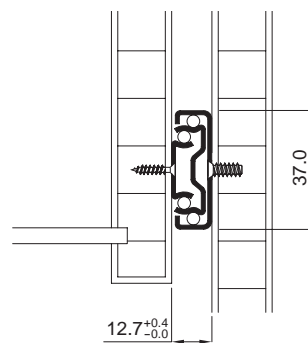

引出しレール

3段引・ボールベアリングタイプ

引出しレールFL28 ボールベアリング3段引・脱着タイプ

- ・耐荷重：28kg/ペア
- ・ボール方式：ボールゲージ 2個
- ・脱着タイプ
- ・3段引
- ・横付式
- ・材質/仕上：スチール、亜鉛メッキ

クリップを押し下げると引出しレールが外れます。

- ・ゴムバンパーの作用で引出しの出し入れがソフトです。
- ・引出しレールはワンタッチで簡単に外せます。(上図参照)

引出しレール

7

レール長さ	持出し長さ	A	B	C	D	E	F	G	H	I	J
200mm	206mm	128mm	-	-	-	-	-	-	-	-	195.5mm
250mm	255mm	103mm	71mm	-	-	-	-	-	-	53mm	245.5mm
300mm	292mm	128mm	96mm	-	-	-	-	-	-	103mm	295.5mm
350mm	356mm	128mm	96mm	-	-	-	-	-	-	153mm	345.5mm
400mm	406mm	128mm	96mm	-	96mm	-	-	-	-	203mm	395.5mm
450mm	457mm	128mm	96mm	-	128mm	-	-	192mm	-	61mm	445.5mm
500mm	508mm	128mm	96mm	-	192mm	-	-	192mm	-	111mm	495.5mm
550mm	559mm	128mm	96mm	128mm	-	96mm	-	-	192mm	65mm	545.5mm
600mm	610mm	128mm	96mm	128mm	128mm	96mm	-	192mm	-	115mm	595.5mm
650mm	660mm	128mm	96mm	128mm	192mm	96mm	-	192mm	128mm	37mm	645.5mm
700mm	711mm	128mm	96mm	128mm	192mm	96mm	64mm	128mm	128mm	87mm	695.5mm

レール長さ	持出し長さ	品番
200mm	206mm	422.95.920
250mm	255mm	422.95.925
300mm	292mm	422.95.930
350mm	356mm	422.95.935
400mm	406mm	422.95.940
450mm	457mm	422.95.945
500mm	508mm	422.95.950
550mm	559mm	422.95.955
600mm	610mm	422.95.960
650mm	660mm	422.95.965
700mm	711mm	422.95.970

梱包：20ペア

ホスパスクリュー Ø3.5mm 皿タイプ 参照ページ 240

ヴァリアンタスクリュー Ø3.0または5.0mm 皿タイプ

参照ページ 242