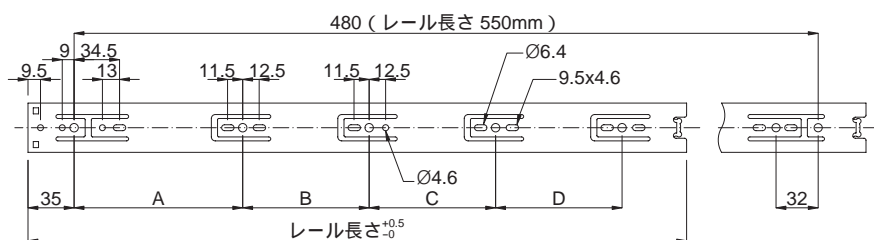

引出しレール

3段引・ボールベアリングタイプ

引出しレールFL28 ボールベアリング3段引・脱着タイプ

- ・耐荷重：28kg/ペア
- ・ボール方式：ボールゲージ 2個
- ・脱着タイプ
- ・3段引
- ・横付式
- ・材質/仕上：スチール、亜鉛メッキ

クリップを押し下げると引出しレールが外れます。

- ・ゴムバンパーの作用で引出しの出し入れがソフトです。
- ・引出しレールはワンタッチで簡単に外せます。(上図参照)

引出しレール

7

レール長さ	持出し長さ	A	B	C	D	E	F	G	H	I	J
200mm	206mm	128mm	-	-	-	-	-	-	-	-	195.5mm
250mm	255mm	103mm	71mm	-	-	-	-	-	-	53mm	245.5mm
300mm	292mm	128mm	96mm	-	-	-	-	-	-	103mm	295.5mm
350mm	356mm	128mm	96mm	-	-	-	-	-	-	153mm	345.5mm
400mm	406mm	128mm	96mm	-	96mm	-	-	-	-	203mm	395.5mm
450mm	457mm	128mm	96mm	-	128mm	-	-	192mm	-	61mm	445.5mm
500mm	508mm	128mm	96mm	-	192mm	-	-	192mm	-	111mm	495.5mm
550mm	559mm	128mm	96mm	128mm	-	96mm	-	-	192mm	65mm	545.5mm
600mm	610mm	128mm	96mm	128mm	128mm	96mm	-	192mm	-	115mm	595.5mm
650mm	660mm	128mm	96mm	128mm	192mm	96mm	-	192mm	128mm	37mm	645.5mm
700mm	711mm	128mm	96mm	128mm	192mm	96mm	64mm	128mm	128mm	87mm	695.5mm

レール長さ	持出し長さ	品番
200mm	206mm	422.95.920
250mm	255mm	422.95.925
300mm	292mm	422.95.930
350mm	356mm	422.95.935
400mm	406mm	422.95.940
450mm	457mm	422.95.945
500mm	508mm	422.95.950
550mm	559mm	422.95.955
600mm	610mm	422.95.960
650mm	660mm	422.95.965
700mm	711mm	422.95.970

梱包：20ペア

ホスパスクリュー Ø3.5mm 皿タイプ 参照ページ 240

ヴァリアンタスクリュー Ø3.0または5.0mm 皿タイプ

参照ページ 242