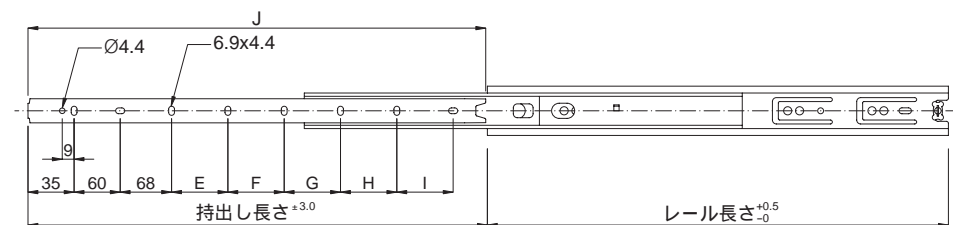

引出しレール

3段引・ボールベアリングタイプ

引出しレールFL28 ボールベアリング3段引・脱着タイプ

- ・耐荷重：28kg/ペア
- ・ボール方式：ボールゲージ 2個
- ・脱着タイプ
- ・3段引
- ・横付式
- ・材質/仕上：スチール、亜鉛メッキ

クリップを押し下げると引出しレールが外れます。

- ・ゴムバンパーの作用で引出しの出し入れがソフトです。
- ・引出しレールはワンタッチで簡単に外せます。(上図参照)

引出しレール

7

レール長さ	持出し長さ	A	B	C	D	E	F	G	H	I	J
200mm	206mm	128mm	-	-	-	-	-	-	-	-	195.5mm
250mm	255mm	103mm	71mm	-	-	-	-	-	-	53mm	245.5mm
300mm	292mm	128mm	96mm	-	-	-	-	-	-	103mm	295.5mm
350mm	356mm	128mm	96mm	-	-	-	-	-	-	153mm	345.5mm
400mm	406mm	128mm	96mm	-	96mm	-	-	-	-	203mm	395.5mm
450mm	457mm	128mm	96mm	-	128mm	-	-	192mm	-	61mm	445.5mm
500mm	508mm	128mm	96mm	-	192mm	-	-	192mm	-	111mm	495.5mm
550mm	559mm	128mm	96mm	128mm	-	96mm	-	-	192mm	65mm	545.5mm
600mm	610mm	128mm	96mm	128mm	128mm	96mm	-	192mm	-	115mm	595.5mm
650mm	660mm	128mm	96mm	128mm	192mm	96mm	-	192mm	128mm	37mm	645.5mm
700mm	711mm	128mm	96mm	128mm	192mm	96mm	64mm	128mm	128mm	87mm	695.5mm

レール長さ	持出し長さ	品番
200mm	206mm	422.95.920
250mm	255mm	422.95.925
300mm	292mm	422.95.930
350mm	356mm	422.95.935
400mm	406mm	422.95.940
450mm	457mm	422.95.945
500mm	508mm	422.95.950
550mm	559mm	422.95.955
600mm	610mm	422.95.960
650mm	660mm	422.95.965
700mm	711mm	422.95.970

梱包：20ペア

ホスパスクリュー Ø3.5mm 皿タイプ 参照ページ 240

ヴァリアンタスクリュー Ø3.0または5.0mm 皿タイプ

参照ページ 242