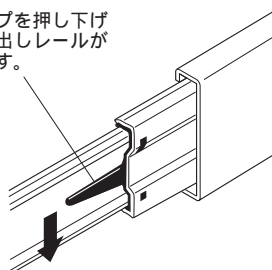

引出しレール

3段引・ボールベアリングタイプ

引出しレールFL28 ボールベアリング3段引・脱着タイプ

- ・耐荷重：28kg/ペア
- ・ボール方式：ボールゲージ 2個
- ・脱着タイプ
- ・3段引
- ・横付式
- ・材質/仕上：スチール、亜鉛メッキ

クリップを押し下げると引出しレールが外れます。

- ・ゴムバンパーの作用で引出しの出し入れがソフトです。
- ・引出しレールはワンタッチで簡単に外せます。(上図参照)

引出しレール

7

レール長さ	持出し長さ	A	B	C	D	E	F	G	H	I	J
200mm	206mm	128mm	-	-	-	-	-	-	-	-	195.5mm
250mm	255mm	103mm	71mm	-	-	-	-	-	-	53mm	245.5mm
300mm	292mm	128mm	96mm	-	-	-	-	-	-	103mm	295.5mm
350mm	356mm	128mm	96mm	-	-	-	-	-	-	153mm	345.5mm
400mm	406mm	128mm	96mm	-	96mm	-	-	-	-	203mm	395.5mm
450mm	457mm	128mm	96mm	-	128mm	-	-	192mm	-	61mm	445.5mm
500mm	508mm	128mm	96mm	-	192mm	-	-	192mm	-	111mm	495.5mm
550mm	559mm	128mm	96mm	128mm	-	96mm	-	-	192mm	65mm	545.5mm
600mm	610mm	128mm	96mm	128mm	128mm	96mm	-	192mm	-	115mm	595.5mm
650mm	660mm	128mm	96mm	128mm	192mm	96mm	-	192mm	128mm	37mm	645.5mm
700mm	711mm	128mm	96mm	128mm	192mm	96mm	64mm	128mm	128mm	87mm	695.5mm